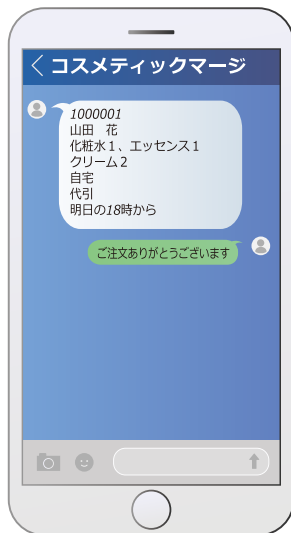

会員番号・氏名・注文内容・お支払方法・配送希望日時・お届け先等を入力して、送信

または