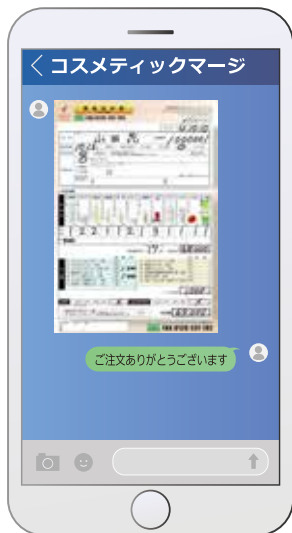

注文方法

注文書の写真撮影し送信